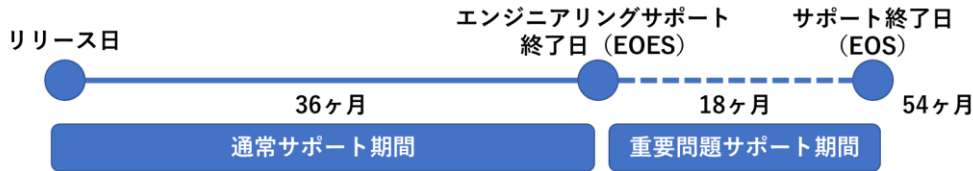

Fortinet 社製品ソフトウェア メーカーサポートについて

ネットワークセキュリティ事業本部
セキュリティプロダクト第一部
カスタマーサポート部

Fortinet 社製品の OS のサポート期間は各バージョンの OS のリリース日から EOES で 36 ヶ月、EOS で 54 ヶ月となっております。各バージョンのリリース日及びサポート期間については以下をご参照ください。

EOES (End of Engineering Support for Software)

Fortinet がソフトウェアのエンジニアリングサポートを終了する日です。Q&A 対応は EOS まで継続致しますが、この日以降、重大な問題や PSIRT の脆弱性に対してのみ改修バージョンが提供されます。

EOS (End of Support Date)

サポート終了日です。この日以降、当該 OS に関するすべてのサポートが終了します。

■FortiGate/FortiWiFi

OS バージョン	リリース日	EOES	EOS
7.4	2023/5/11	2026/5/11	2027/11/11
7.2	2022/3/31	2025/3/31	2026/9/30
7.0	2021/3/30	2024/3/30	2025/9/30
6.4	2020/3/31	2023/3/31	2024/9/30
6.2	2019/3/28	2022/3/28	2023/9/28
6.0	2018/3/29	2021/3/29	2022/9/29
5.6	2017/3/30	2020/3/30	2021/9/30
5.4	2015/12/21	2018/12/21	2020/6/21
5.2	2014/6/13	2017/6/13	2018/12/13
5.0	2012/11/1	2015/11/1	2017/5/1

※以下の機種に関しては、ハードウェアのサポート終了日まで最終サポート OS がサポートされます。

最終サポート OS	対象ハードウェア
6.0	FortiGate 60D、90D、200D、240D、FortiWifi 60D、90D
6.2	FortiGate 30E、50E、100D、FortiWifi 50E-2R
6.4	FortiGate 300D、500D、600D
7.2	FortiGate 100E、101E、1500D

■FortiAnalyzer

OS バージョン	リリース日	EOES	EOS
7.4	2023/5/15	2026/5/15	2027/11/15
7.2	2022/4/11	2025/4/11	2026/10/11
7.0	2021/4/22	2024/4/22	2025/10/22
6.4	2020/4/9	2023/4/9	2024/10/9
6.2	2019/4/11	2022/4/11	2023/10/11
6.0	2018/4/18	2021/4/18	2022/10/18
5.6	2017/7/27	2020/7/27	2022/1/27
5.4	2016/2/17	2019/2/17	2020/8/17
5.2	2014/9/4	2017/9/4	2019/3/4
5.0	2012/11/1	2015/11/1	2017/5/1

※以下の機種に関しては、ハードウェアのサポート終了日まで最終サポート OS がサポートされます。

最終サポート OS	対象ハードウェア
6.4	FortiAnalyzer 1000E
7.0	FortiAnalyzer 200F